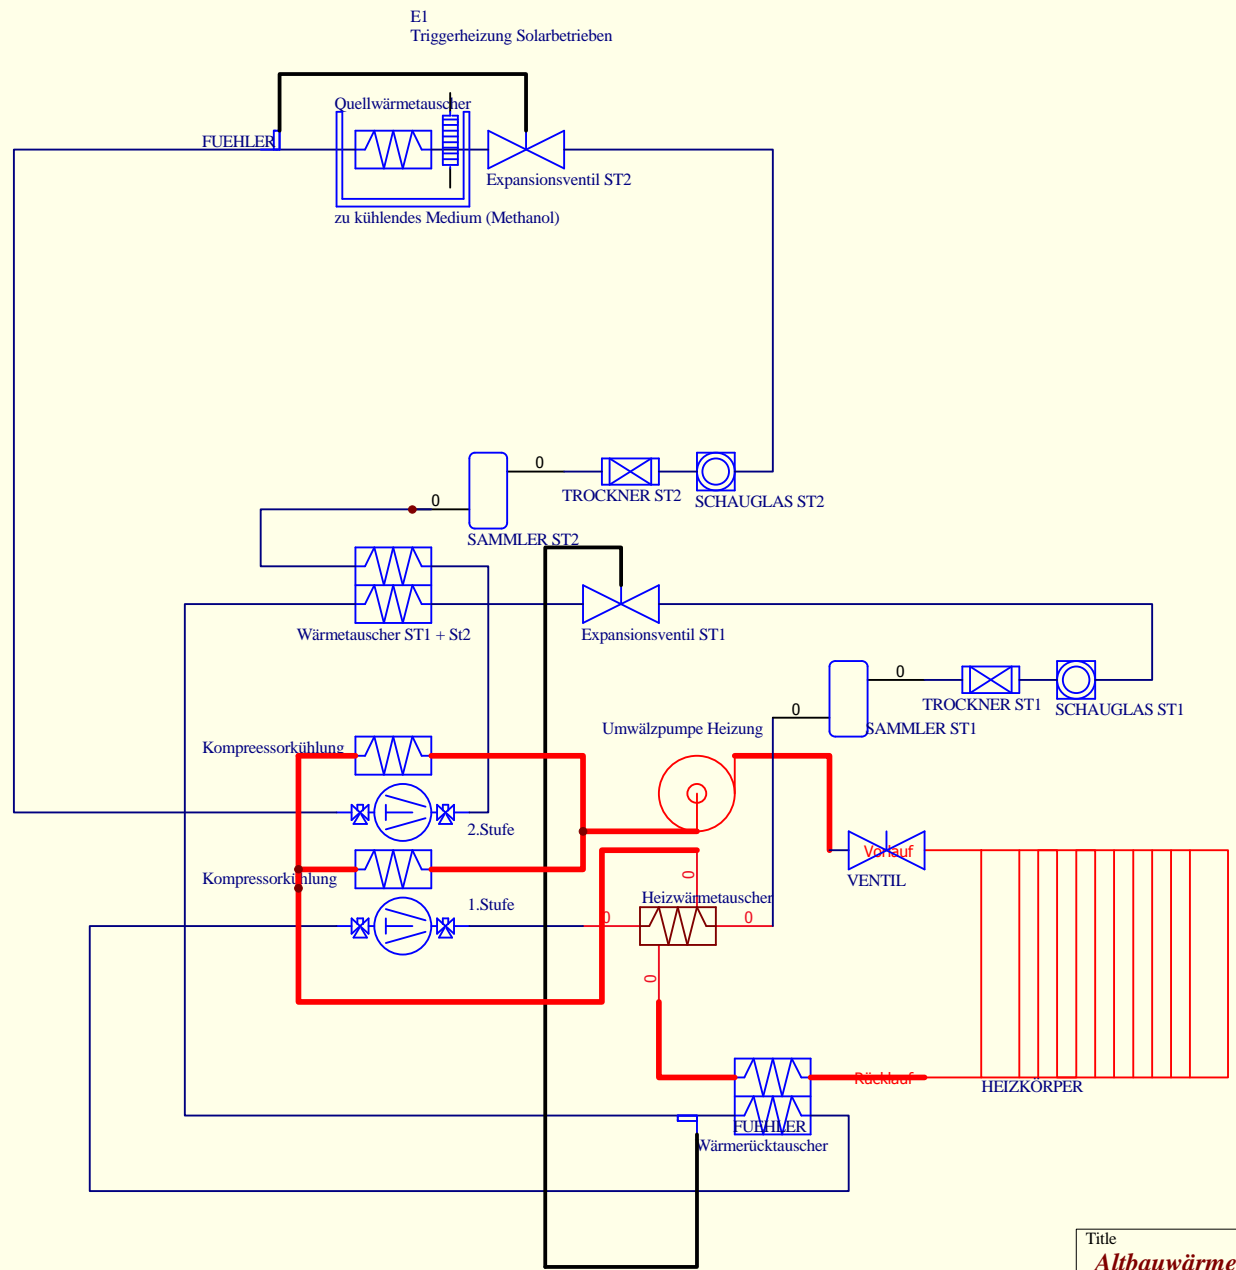

C

B

B

A

A

Title		A.L.E.C.O. Germany Sprickmannweg 58 44319 Dortmund	
Altbauwärmepumpe Wasser Methanol		Germany	
Size: A4	Number: 1	Revision: 1.5	
File: D:\ADV SCHW_PUMPE.SCH	Date: 18-Jan-2025	Time: 04:00:20	Sheet 1 of 1

1

2

3

4